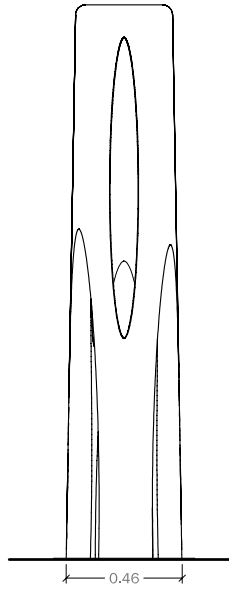

GEOMETRÍA

Alzado frontal

Alzado posterior

Planta

0 50
escala (en cm.)

COLOCACIÓN

Sistema de Fijación
Fijado a fondo

Capadocia

modelo patentado ©

MATERIAL : Hormigón armado en acero inoxidable
Lámpara PowerLED 3x 1W de aluminio
y tapa de acero inoxidable

COLOR : Blanco

TEXTURA : Decapada, Lisa

ACABADO : Antigraffiti

PESO : 365 Kg

COLOCACIÓN : Fijado a base de hormigón