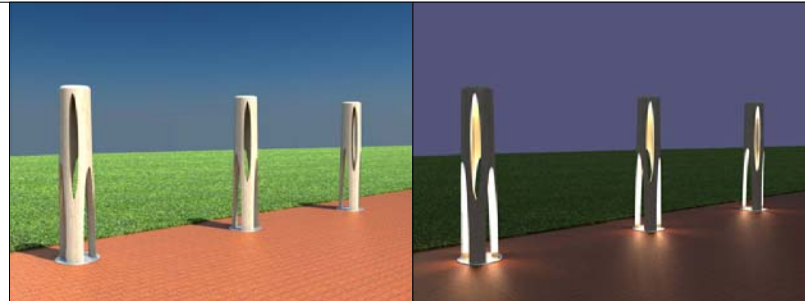

GEOMETRÍA

Alzado frontal

Alzado posterior

Planta

0 50
escala (en cm.)

COLOCACIÓN

Sistema de Fijación
Fijado a fondo

Capadocia

CAPADOCIA se nos presenta como una propuesta de luminaria dotada de unas cualidades expresivas que, superando su mera funcionalidad como iluminación artificial, muestra toda su belleza compositiva en cualquier momento del día o de la noche.

A modo de hito horadado por el tiempo, la lluvia y el viento, CAPADOCIA despliega su misterioso juego de luces, sombras y reflejos ya sea jugando con el sol o la luna en sus cíclicos recorridos celestes o bien dialogando con la luz que emana de su propia base. Es por tanto en la difusa frontera entre exhibición y uso donde CAPADOCIA despliega todo su significado.

modelo patentado ©

MATERIAL : Hormigón armado en acero inoxidable
Lámpara PowerLED 3x 1W de aluminio
y tapa de acero inoxidable

COLOR : Blanco

TEXTURA : Decapada, Lisa

ACABADO : Antigraffiti

PESO : 365 Kg

COLOCACIÓN : Fijado a base de hormigón