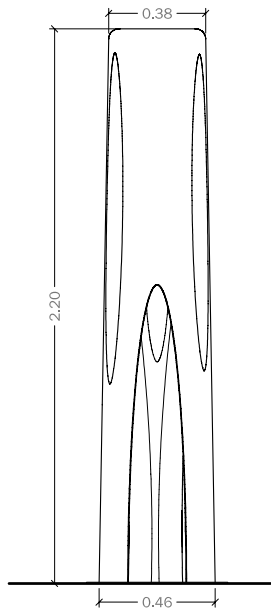

GEOMETRÍA

Alzado frontal

Alzado posterior

Planta

0 50
escala (en cm.)

COLOCACIÓN

Sistema de Fijación
Fijado a fondo

Capadocia

modelo patentado ©

MATERIAL : Hormigón armado en acero inoxidable
Lámpara PowerLED 3x 1W de aluminio
y tapa de acero inoxidable

COLOR : Blanco

TEXTURA : Decapada, Lisa

ACABADO : Antigraffiti

PESO : 365 Kg

COLOCACIÓN : Fijado a base de hormigón