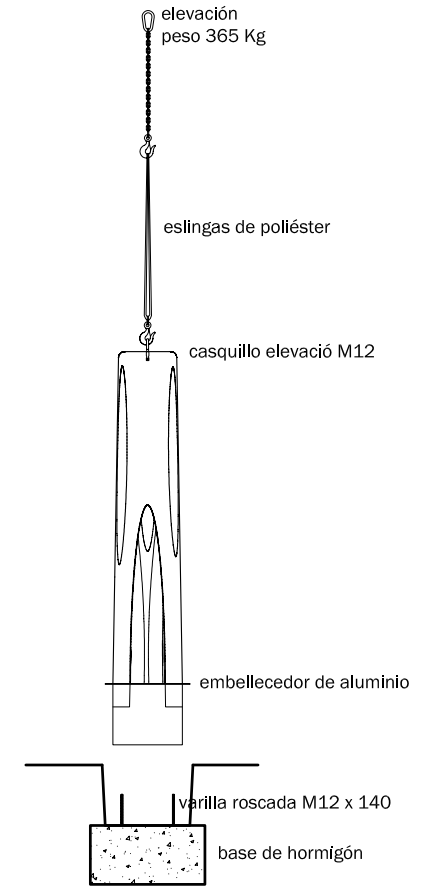

GEOMETRÍA

Alzado frontal

Alzado posterior

Planta

0 50
escala (en cm.)

COLOCACIÓN

Sistema de Fijación
Fijado a fondo

Capadocia

modelo patentado ©

MATERIAL : Hormigón armado en acero inoxidable
Lámpara PowerLED 3x 1W de aluminio
y tapa de acero inoxidable

COLOR : Blanco

TEXTURA : Decapada, Lisa

ACABADO : Antigraffiti

PESO : 365 Kg

COLOCACIÓN : Fijado a base de hormigón