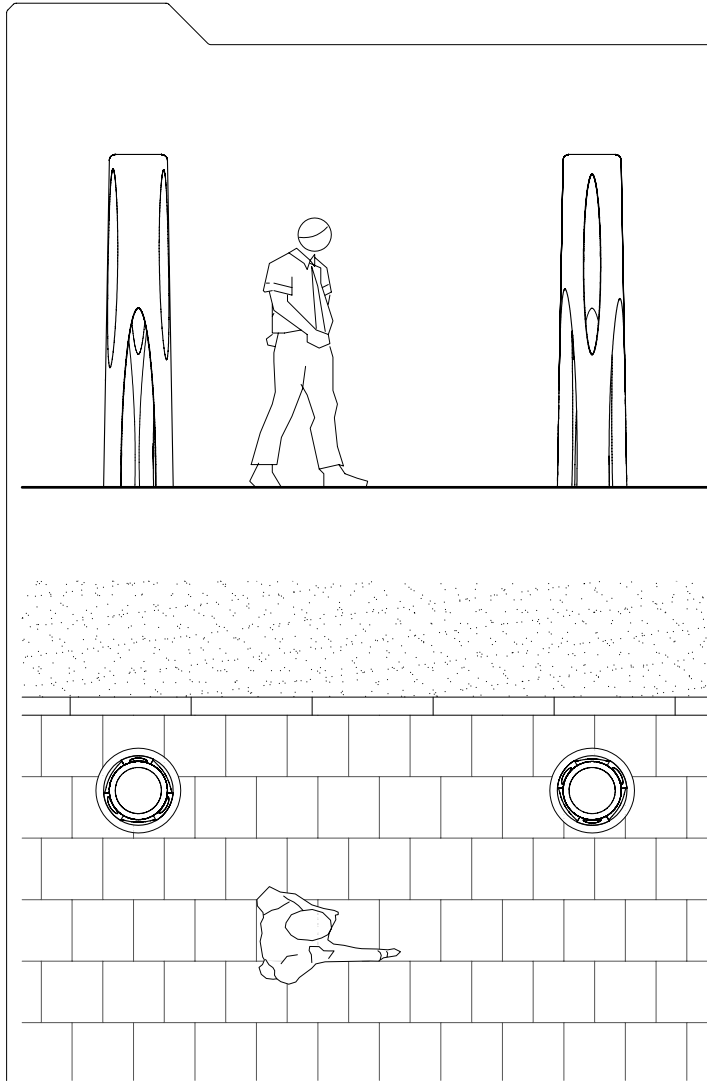

GEOMETRÍA

Alzado frontal

Alzado posterior

Planta

0 50
escala (en cm.)

COLOCACIÓN

Sistema de Fijación
Fijado a fondo

Capadocia

CAPADOCIA se nos presenta como una propuesta de luminaria dotada de unas cualidades expresivas que, superando su mera funcionalidad como iluminación artificial, muestra toda su belleza compositiva en cualquier momento del día o de la noche.

A modo de hito horadado por el tiempo, la lluvia y el viento, CAPADOCIA despliega su misterioso juego de luces, sombras y reflejos ya sea jugando con el sol o la luna en sus cíclicos recorridos celestes o bien dialogando con la luz que emana de su propia base. Es por tanto en la difusa frontera entre exhibición y uso donde CAPADOCIA despliega todo su significado.

modelo patentado ©

MATERIAL : Hormigón armado en acero inoxidable
Lámpara PowerLED 3x 1W de aluminio
y tapa de acero inoxidable

COLOR : Blanco

TEXTURA : Decapada, Lisa

ACABADO : Antigraffiti

PESO : 365 Kg

COLOCACIÓN : Fijado a base de hormigón