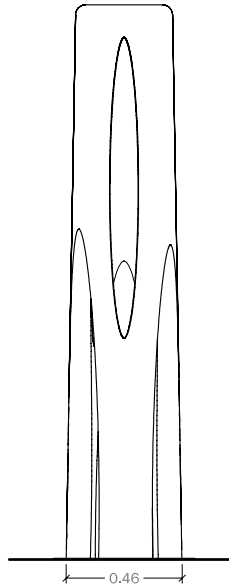

## GEOMETRIA

Alçat frontal

Alçat posterior

Planta

0 50  
escala (en cm.)

## COL·LOCACIÓ

Sistema de Fixació  
Fixat a fons

**COLOR :** Blanc

**TEXTURA :** Decapada, Llisa

**ACABAT :** Antigraffiti

**PES :** 365 Kg

**COL·LOCACIÓ :** Fixat a base de formigó

**DISSENY :** díez+díez diseño

**MATA®**  
MATA

OFICINA TÈCNICA