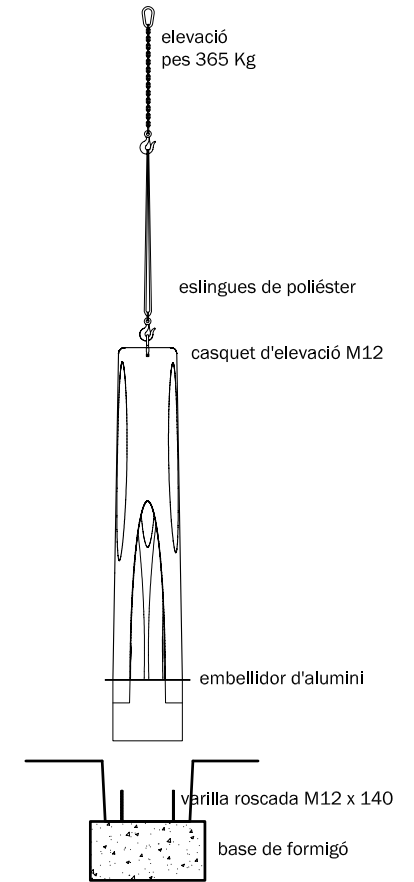

## GEOMETRIA

Alçat frontal

Alçat posterior

Planta

0 50  
escala (en cm.)

## COL·LOCACIÓ

Sistema de Fixació  
Fixat a fons

**COLOR :** Blanc

**TEXTURA :** Decapada, Llisa

**ACABAT :** Antigraffiti

**PES :** 365 Kg

**COL·LOCACIÓ :** Fixat a base de formigó

**DISSENY :** díez+díez diseño

**MATA®**  
MATA

OFICINA TÈCNICA