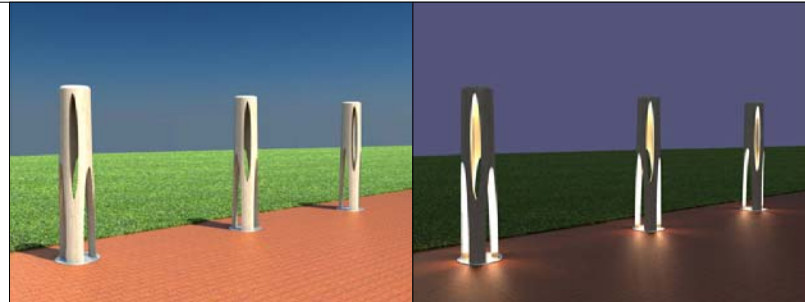

## Capadocia

CAPADOCIA se'ns presenta com una proposta de luminària dotada d'unes qualitats expressives que, superant la seva mera funcionalitat com a il·luminació artificial, mostra tota la seva bellesa compositiva en qualsevol moment del dia o de la nit.

És per tant en la difusa frontera entre exhibició i uso on Capadocia desplega tot el seu significat.

model patentat ©

**MATERIAL :** Formigó armat en acer inoxidable  
Làmpara PowerLED 3x 1W d'alumini  
i tapa d'acer inoxidable