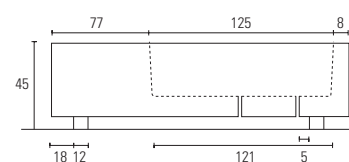

Combi

Jardinière-siège caractérisée par différentes combinaisons d'usage.

L'ensemble reste suspendu par deux pièces indépendantes sous forme de pieds fixés au fond de la base, et offre la possibilité de le combiner moyennant des modules enchaînés.

Élément idéal pour l'aménagement et la distribution d'espaces.

MODULO INDEPENDIENTE

PLANTA

FRENTE

SECCIÓN

PERFIL

AGRUPACIÓN DE MÓDULOS

MATÉRIEL Béton en masse
COULEUR STANDARD Gris
TEXTURE Décapé
FINITION Hydrofuge
POIDS APPROX. 750 kg
PLACEMENT Appuyé
CRÉATION DE Équipe interne