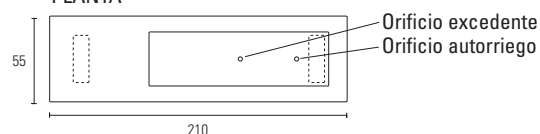

Combi

Jardinière-siège caractérisée par différentes combinaisons d'usage.

L'ensemble reste suspendu par deux pièces indépendantes sous forme de pieds fixés au fond de la base, et offre la possibilité de le combiner moyennant des modules enchaînés.

Élément idéal pour l'aménagement et la distribution d'espaces.

MODULO INDEPENDIENTE

PLANTA

FRENTE

SECCIÓN

PERFIL

AGRUPACIÓN DE MÓDULOS

MATÉRIEL Béton en masse
COULEUR STANDARD Gris
TEXTURE Décapé
FINITION Hydrofuge
POIDS APPROX. 750 kg
PLACEMENT Appuyé
CRÉATION DE Équipe interne