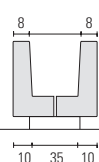

Élément idéal pour l'aménagement et la distribution d'espaces.

MODULO INDEPENDIENTE

PLANTA

FRENTE

SECCIÓN

PERFIL

AGRUPACIÓN DE MÓDULOS

MATÉRIEL Béton en masse
COULEUR STANDARD Gris
TEXTURE Décapé
FINITION Hydrofuge
POIDS APPROX. 750 kg
PLACEMENT Appuyé
CRÉATION DE Équipe interne