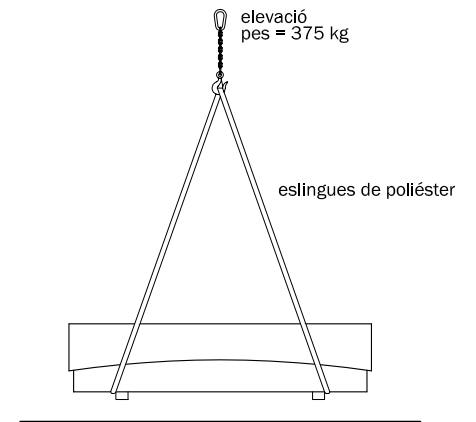

COL·LOCACIÓ

Sistema de Fixació
Recolzat

ONA

Es tracta d'una jardineria amb les seves dues cares longitudinals diferents.

La combinació lineal en les seves diferents posicions, permet realitzar una visió ondulada solament girant la posició d'una jardineria respecte la següent i l'anterior.

La forma allargada d'aquest element juntament amb la seva disposició concatenada, ajuda a crear un límit de vegetació longitudinal.

model patentat ©