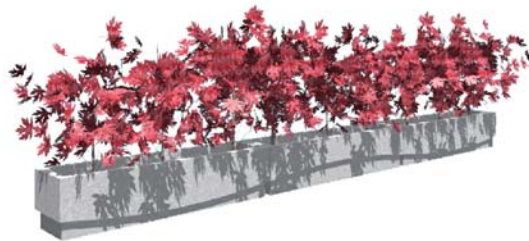

## COL·LOCACIÓ

Sistema de Fixació  
Recolzat

## ONA

Es tracta d'una jardineria amb les seves dues cares longitudinals diferents.

La combinació lineal en les seves diferents posicions, permet realitzar una visió ondulada solament girant la posició d'una jardineria respecte la següent i l'anterior.

La forma allargada d'aquest element juntament amb la seva disposició concatenada, ajuda a crear un límit de vegetació longitudinal.

model patentat ©

**MATERIAL :** Formigó armat  
**COLOR :** Gris  
**TEXTURA :** Decapada  
**ACABAT :** Antigraffiti  
**PES :** 375 Kg  
**COL·LOCACIÓ :** Recolzat