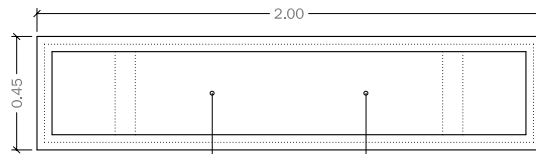

## GEOMETRIA

Alçat

Lateral

Alçat

Secció

Planta

Orifici excedent

Orifici autoreg

## ONA

Es tracta d'una jardineria amb les seves dues cares longitudinals diferents.

La combinació lineal en les seves diferents posicions, permet realitzar una visió ondulada solament girant la posició d'una jardineria respecte la següent i l'anterior.