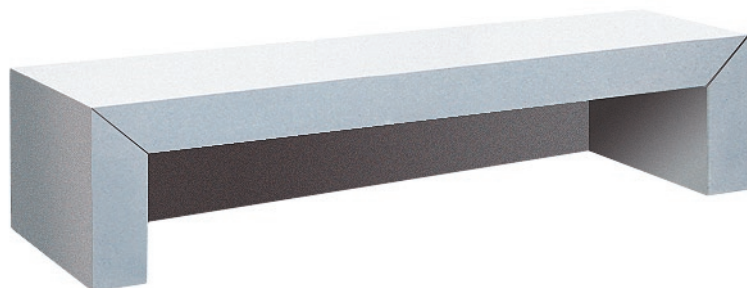

Paralelepípedo

No és un banc convencional en el seu ús, encara que ofereix diverses solucions constructives que preserven la seva funcionalitat i textura.

La seva estructura buida en angle recte projecta una cavitat interior oberta, que permet integrar qualsevol element sortint.

L'element ofereix la possibilitat d'encaixar-hi una tapa frontal per segellar el paral·lelepípedo.

© Model Patentat

MATERIAL Formigó en massa

COLOR ESTÀNDARD Blanc, gris

TEXTURA Decapada

ACABAT Hidrofugat

PES APROX. Estructura: 276 Kg.