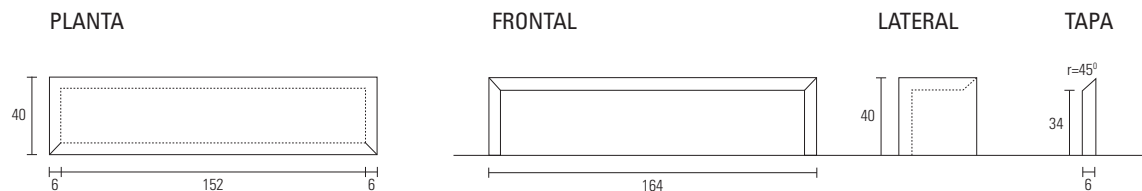

L'element ofereix la possibilitat d'encaixar-hi una tapa frontal per segellar el paral·lelepípedo.

© Model Patentat

MATERIAL Formigó en massa

COLOR ESTÀNDARD Blanc, gris

TEXTURA Decapada

ACABAT Hidrofugat

PES APROX. Estructura: 276 Kg.

Tapa: 90 Kg.

COL·LOCACIÓ Recolzat o fixat a fons

DISSENY Equip intern

Càntir, 1 Zona Industrial del Sud
08292 Esparreguera (Barcelona)

Tel. 93 777 13 00*
Fax 93 777 17 04

www.pmata.com
info@pmata.com