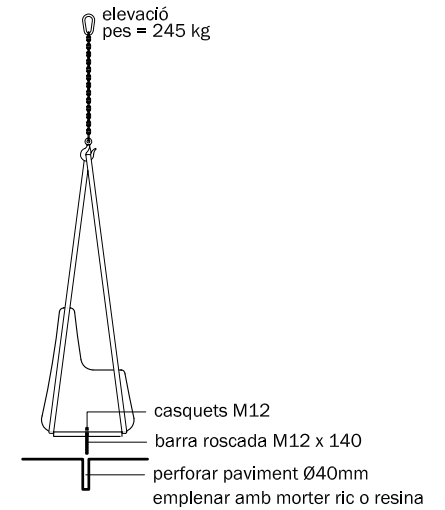

GEOMETRIA

Alçat

Lateral

Planta

escala (en cm.) 0 50

COL·LOCACIÓ

Sistema de Fixació
Fixat a fons a base de formigó

PILOSILLA

Element de mobiliari urbà d'una gran versatilitat. Ha estat dissenyat per ser utilitzat com a piló, com a cadira, o bé totes dues a la vegada. Es pot col·locar per limitar el pas de vehicles a zones restringides, així com en parcs i zones de vianants com a punt de descans.

modelo patentat ©

MATERIAL : Formigó armat
COLOR : Beige, Hormicorten, Gris, Negre
TEXTURA : Decapada, Llisa
ACABAT : Antigraffiti
PES : 245 Kg
COL·LOCACIÓ : Fixat a fons

DISSENY : SUMA Arquitectes

MATA®
MATA