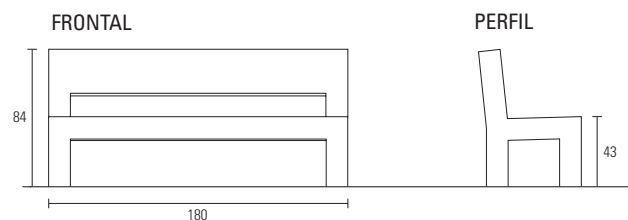

© Modèle Patented

MATÉRIEL Béton armé

COULEUR STANDARD Beige, gris, blanc

TEXTURE Décapé, lisse

FINITION Hydrofuge

POIDS APPROX. 430 kg

PLACEMENT Fixé au fond

CRÉATION DE Suma Arquitectos