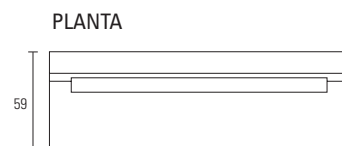

© Modèle Patented

MATÉRIEL Béton armé

COULEUR STANDARD Beige, gris, blanc

TEXTURE Décapé, lisse

FINITION Hydrofuge

POIDS APPROX. 430 kg

PLACEMENT Fixé au fond

CRÉATION DE Suma Arquitectos